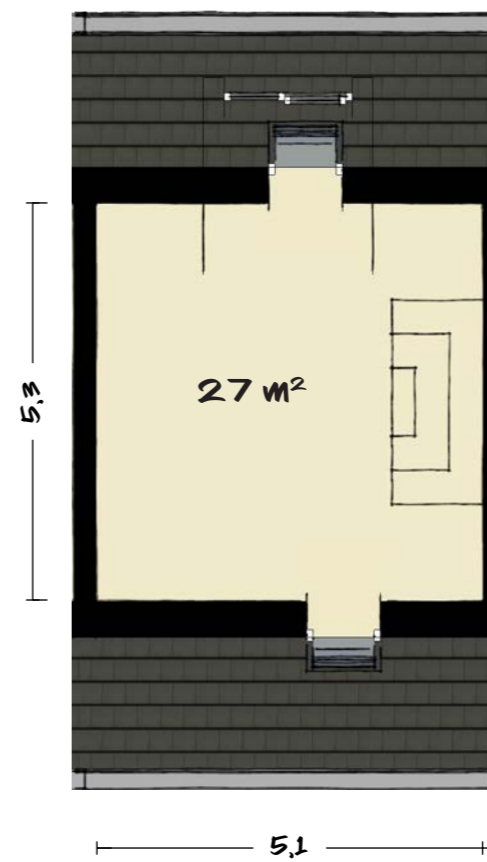

1:200

begane grond

1e verdieping

2e verdieping

GBO totaal = 117 m²

Kleine dakkapel

Doorgestoken dakkapel

3-deling kozijnen

2-deling kozijnen

openslaande deuren naar achtertuin

Raam tot aan de grond

Raam met borstwering

Zithoekje

openslaande deur

Houten zijgevel

overdekte veranda