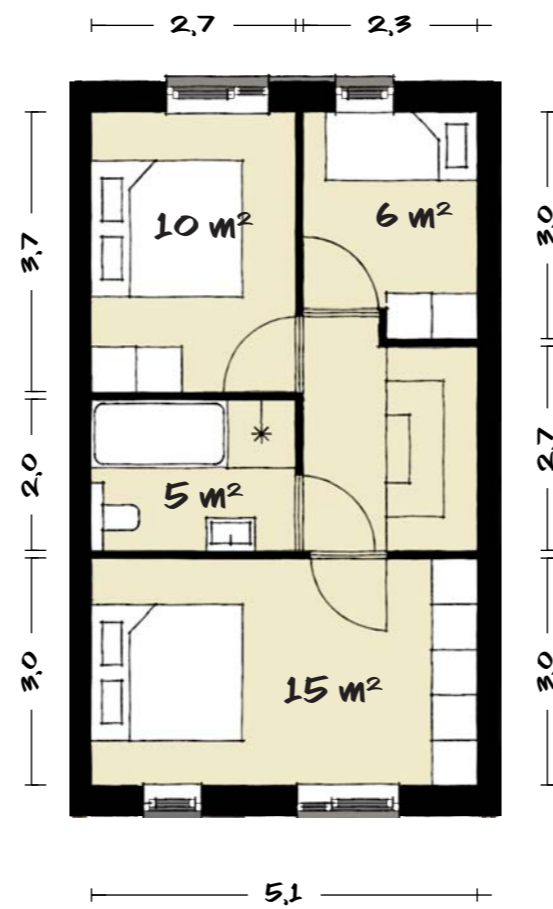

RIJWONINGEN

Krekenlanden

— BUYTEWECH NOORD - NIEUWKOOP —

HANS BEEN
ARCHITECTEN BNA

timpaan.

1:1000

Situatie

9 OKT 2023

1:200

begane grond

1e verdieping

2e verdieping

GBO totaal = 117 m²

Kleine dakkapel

Doorgestoken dakkapel

3-deling kozijnen

2-deling kozijnen

openslaande deuren naar achtertuin

Raam tot aan de grond

Raam met borstwering

Zithoekje

openslaande deur

Houten zijgevel

overdekte veranda