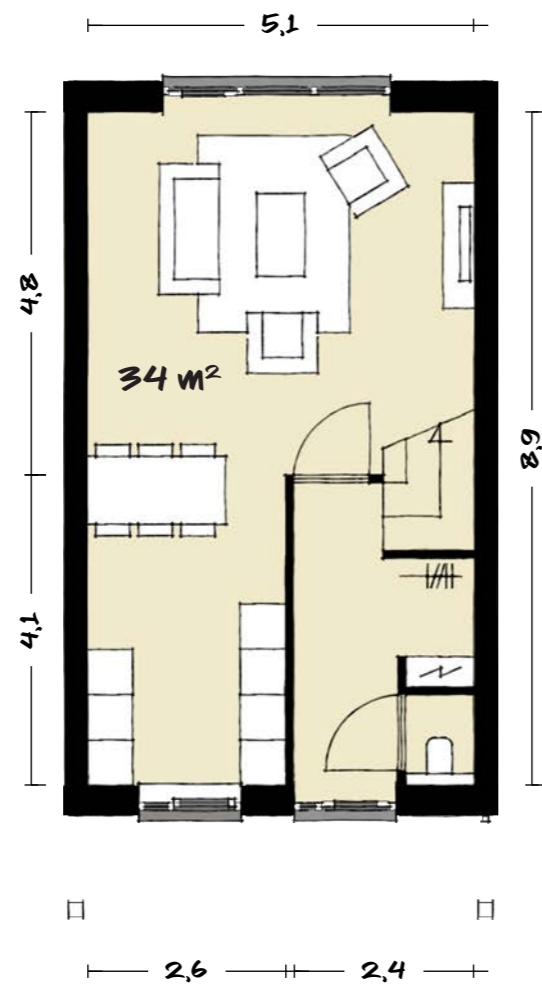

RIJWONINGEN

Krekenlanden

— BUYTEWECH NOORD - NIEUWKOOP —

HANS BEEN
ARCHITECTEN BNA

timpaan.

1:1000

Situatie

9 OKT 2023

1:200

begane grond

1e verdieping

2e verdieping

GBO totaal = 117 m²

Kleine dakkapel

Doorgestoken dakkapel

3-deling kozijnen

2-deling kozijnen

openslaande deuren naar achtertuin

Raam tot aan de grond

Raam met borstwering

Zithoekje

openslaande deur

Houten zijgevel

overdekte veranda