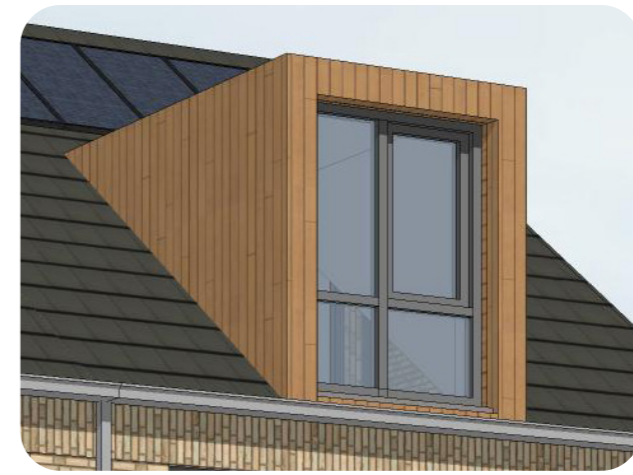

TWEE-ONDER-EEN-KAP WONINGEN

Krekenlanden

— BUYTEWECH NOORD - NIEUWKOOP —

HANS BEEN
ARCHITECTEN BNA

timpaan.

1:1000

Situatie

9 OKT 2023

1:200

alternatieve
optionele gevels

1:200

begane grond

1e verdieping

2e verdieping

GBO totaal = 150 m²

Ramen 3-deling

Ramen 2-deling (achtergevel)

Dakkapel

metselwerk boven kozijnen

Zithoekje

Raam tot op de grond begane grond

openslaande deuren naar achtertuin

Zijgevel met hout

Erker

Park

Dakkapel

Raamindeling boven

Luiken en raam tot op de begane grond

Garage met zwarte planken en pergola

Ramen verdieping achter

openslaande deuren achter

Pergola achter