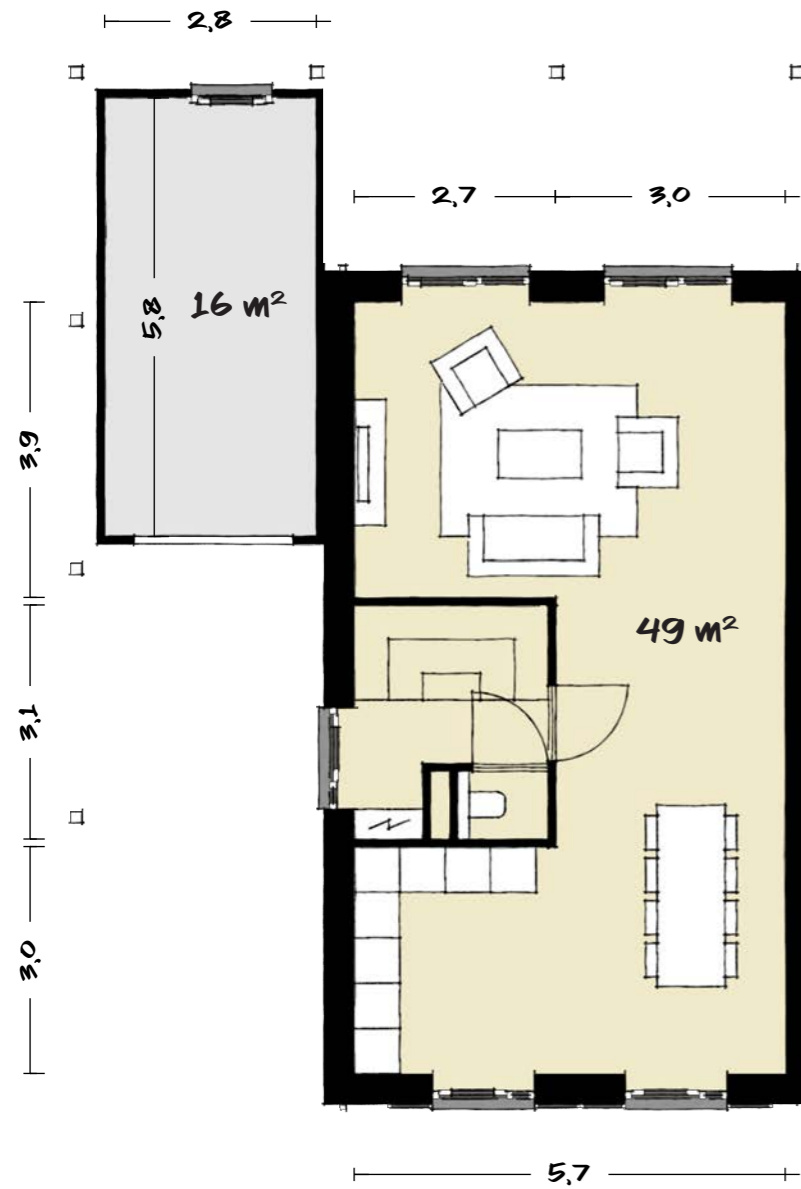

1:200

alternatieve
optionele gevels

1:200

begane grond

1e verdieping

2e verdieping

GBO totaal = 150 m²

Ramen 3-deling

Ramen 2-deling (achtergevel)

Dakkapel

metselwerk boven kozijnen

Zithoekje

Raam tot op de grond begane grond

openslaande deuren naar achtertuin

Zijgevel met hout

Erker

Pergola

begane grond

2 Varianten

1e verdieping
4 slaapkamers,
middenbadkamer

1e verdieping
3 grote slaapkamers,
badkamer aan gevel

2e verdieping

GBO totaal = 170 m²

1:100

Park

Dakkapel

Raamindeling boven

Luiken en raam tot op de begane grond

Garage met zwarte planken en pergola

Ramen verdieping achter

openslaande deuren achter

Pergola achter