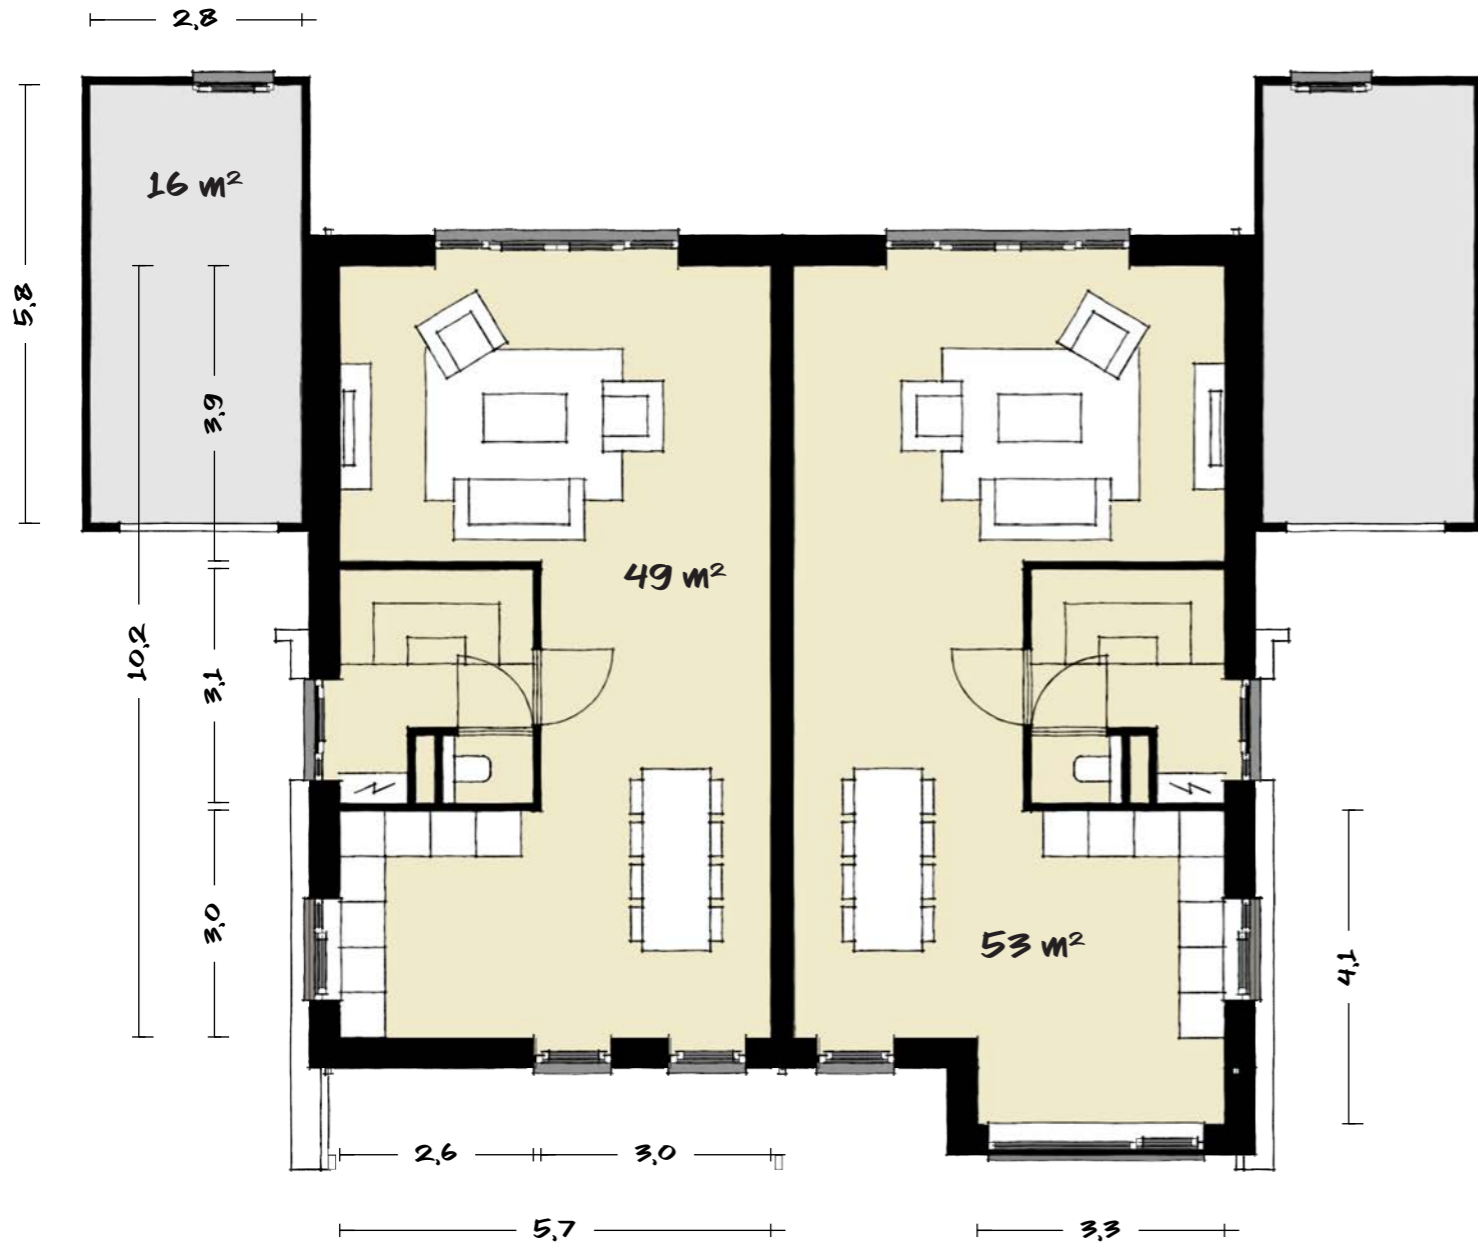

TWEE-ONDER-EEN-KAP WONINGEN

Krekenlanden

— BUYTEWECH NOORD - NIEUWKOOP —

HANS BEEN
ARCHITECTEN BNA

timpaan.

1:1000

Situatie

9 OKT 2023

1:200

alternatieve
optionele gevels

1:200

begane grond

1e verdieping

2e verdieping

GBO totaal = 150 m²

Ramen 3-deling

Ramen 2-deling (achtergevel)

Dakkapel

metselwerk boven kozijnen

Zithoekje

Raam tot op de grond begane grond

openslaande deuren naar achtertuin

Zijgevel met hout

Erker

Pergola

begane grond

2 Varianten

1e verdieping
4 slaapkamers,
middenbadkamer

1e verdieping
3 grote slaapkamers,
badkamer aan gevel

2e verdieping

GBO totaal = 170 m²

1:100