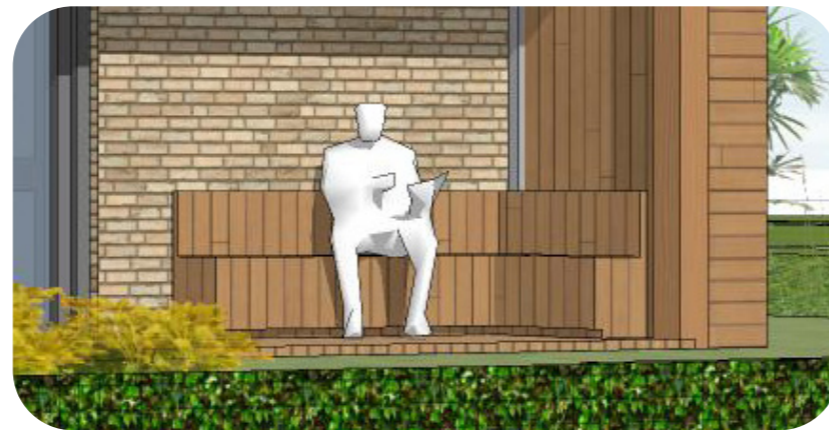

TWEE-ONDER-EEN-KAP WONINGEN

Krekenlanden

— BUYTEWECH NOORD - NIEUWKOOP —

HANS BEEN
ARCHITECTEN BNA

timpaan.

1:1000

Situatie

9 OKT 2023

Ramen 2-deling (achtergevel)

Dakkapel

metselwerk boven kozijnen

Zithoekje

Raam tot op de grond begane grond

openslaande deuren naar achtertuin

Zijgevel met hout

Erker