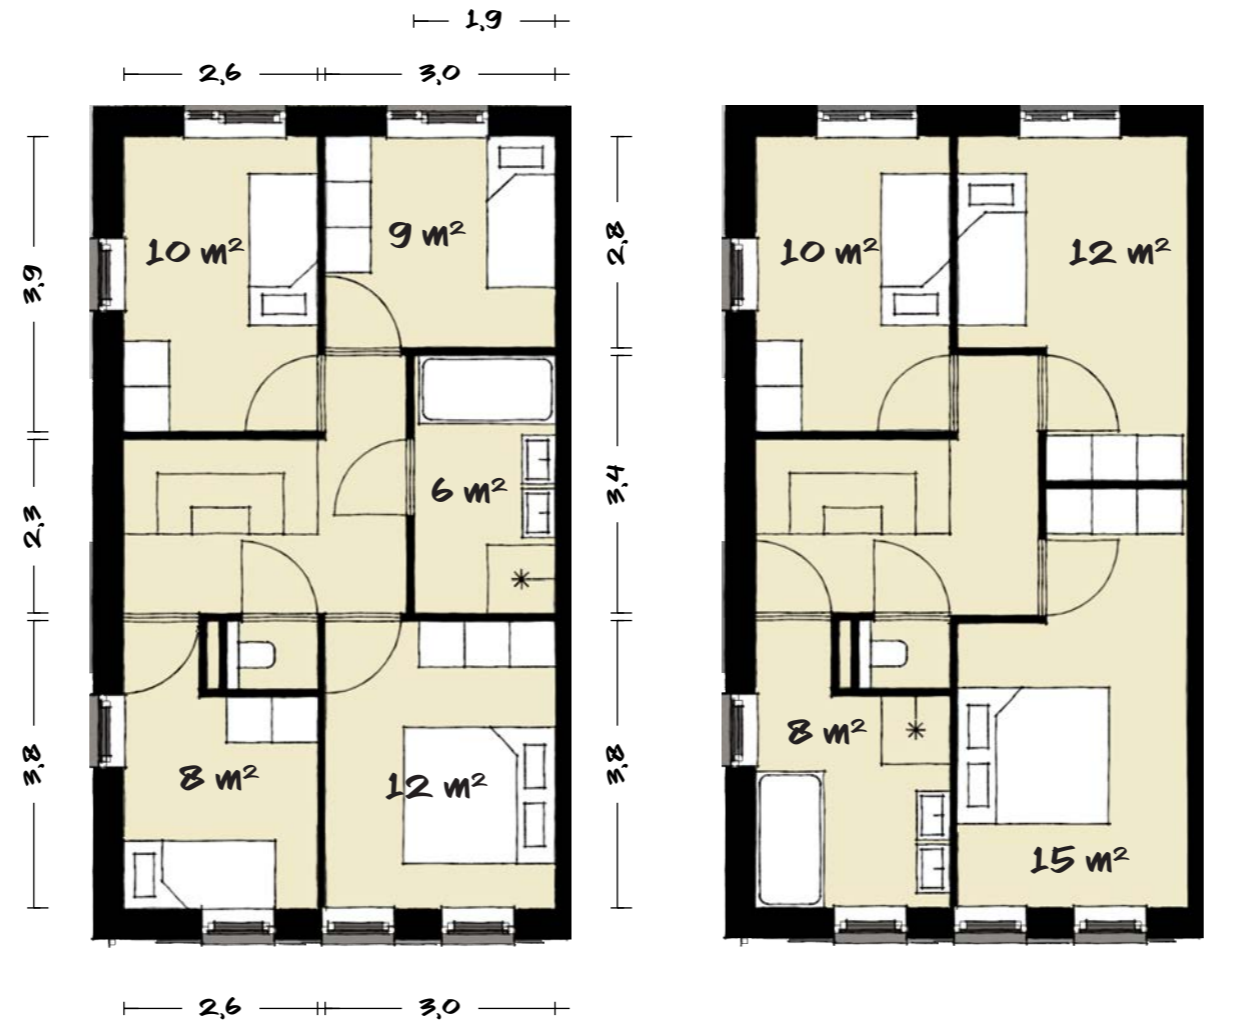

1:200

alternatieve
optionele gevels

1:200

begane grond

1e verdieping

2e verdieping

GBO totaal = 150 m²

Ramen 3-deling

Ramen 2-deling (achtergevel)

Dakkapel

metselwerk boven kozijnen

Zithoekje

Raam tot op de grond begane grond

openslaande deuren naar achtertuin

Zijgevel met hout

Erker

Pergola

begane grond

2 Varianten

1e verdieping
4 slaapkamers,
middenbadkamer

1e verdieping
3 grote slaapkamers,
badkamer aan gevel

2e verdieping

GBO totaal = 170 m²

1:100

Park

Dakkapel

Raamindeling boven

Luiken en raam tot op de begane grond

Garage met zwarte planken en pergola

Ramen verdieping achter

openslaande deuren achter

Pergola achter