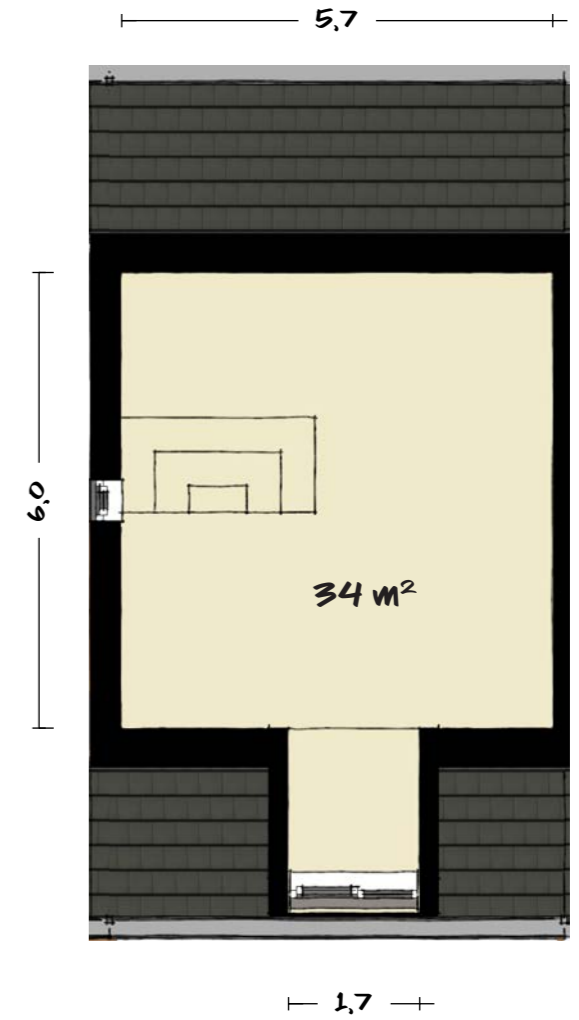

1:200

alternatieve
optionele gevels

1:200

begane grond

1e verdieping

2e verdieping

GBO totaal = 150 m²

Ramen 3-deling

Ramen 2-deling (achtergevel)

Dakkapel

metselwerk boven kozijnen

Zithoekje

Raam tot op de grond begane grond

openslaande deuren naar achtertuin

Zijgevel met hout

Erker

Pergola

begane grond

2 Varianten

1e verdieping
4 slaapkamers,
middenbadkamer

1e verdieping
3 grote slaapkamers,
badkamer aan gevel

2e verdieping

GBO totaal = 170 m²

1:100