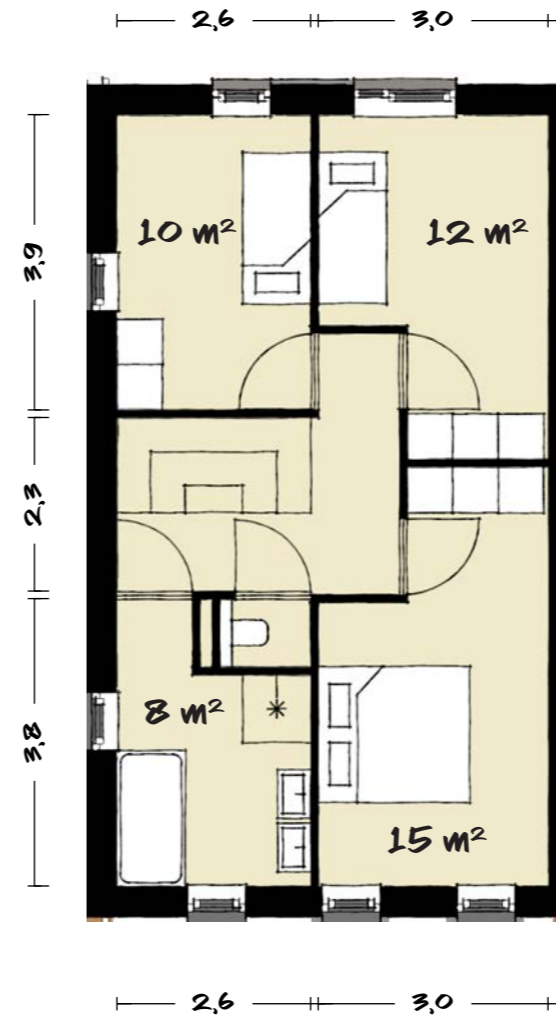

1:200

alternatieve
optionele gevels

1:200

begane grond

1e verdieping

2e verdieping

GBO totaal = 150 m²

Ramen 3-deling

Ramen 2-deling (achtergevel)

Dakkapel

metselwerk boven kozijnen

Zithoekje

Raam tot op de grond begane grond

openslaande deuren naar achtertuin

Zijgevel met hout

Erker

Pergola

begane grond

2 Varianten

1e verdieping
4 slaapkamers,
middenbadkamer

1e verdieping
3 grote slaapkamers,
badkamer aan gevel

2e verdieping

GBO totaal = 170 m²

1:100