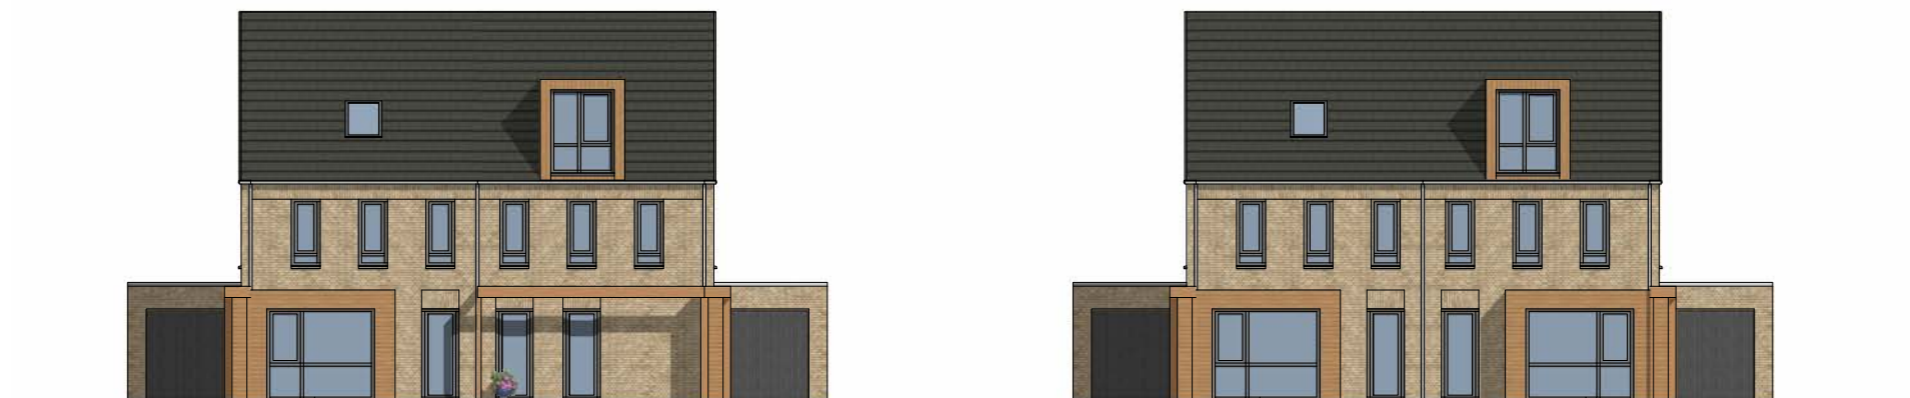

TWEE-ONDER-EEN-KAP WONINGEN

Krekenlanden

— BUYTEWECH NOORD - NIEUWKOOP —

HANS BEEN
ARCHITECTEN BNA

timpaan.

1:1000

Situatie

9 OKT 2023

1:200

alternatieve
optionele gevels

1:200

begane grond

1e verdieping

2e verdieping

GBO totaal = 150 m²

Ramen 3-deling

Ramen 2-deling (achtergevel)

Dakkapel

metselwerk boven kozijnen

Zithoekje

Raam tot op de grond begane grond

openslaande deuren naar achtertuin

Zijgevel met hout

Erker

Park

Dakkapel

Raamindeling boven

Luiken en raam tot op de begane grond

Garage met zwarte planken en pergola

Ramen verdieping achter

openslaande deuren achter

Pergola achter