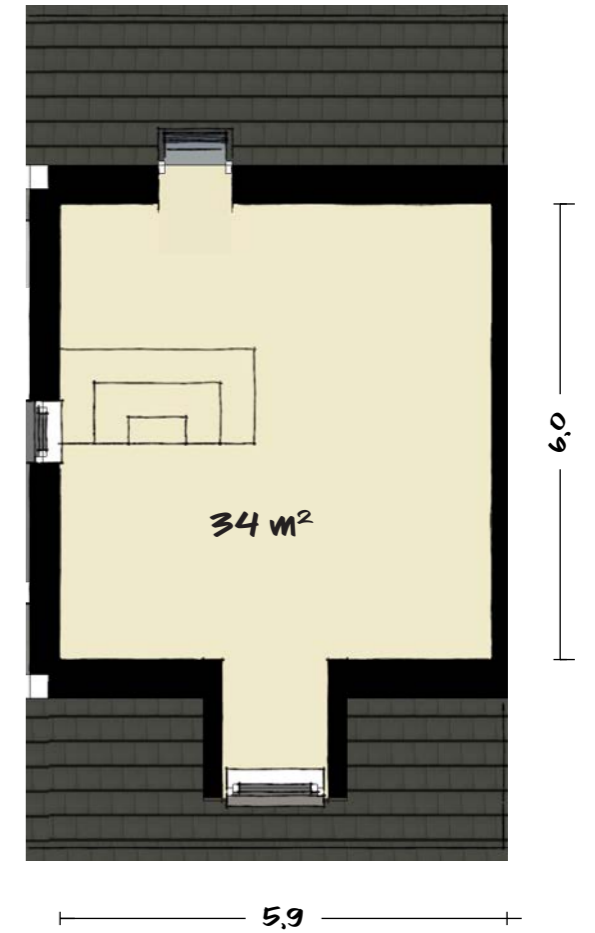

1:200

alternatieve
optionele gevels

1:200

begane grond

1e verdieping

2e verdieping

GBO totaal = 150 m²

Ramen 3-deling

Ramen 2-deling (achtergevel)

Dakkapel

metselwerk boven kozijnen

Zithoekje

Raam tot op de grond begane grond

openslaande deuren naar achtertuin

Zijgevel met hout

Erker

Pergola

begane grond

2 Varianten

1e verdieping
4 slaapkamers,
middenbadkamer

1e verdieping
3 grote slaapkamers,
badkamer aan gevel

2e verdieping

GBO totaal = 170 m²

1:100

Park

Dakkapel

Raamindeling boven

Luiken en raam tot op de begane grond

Garage met zwarte planken en pergola

Ramen verdieping achter

openslaande deuren achter

Pergola achter