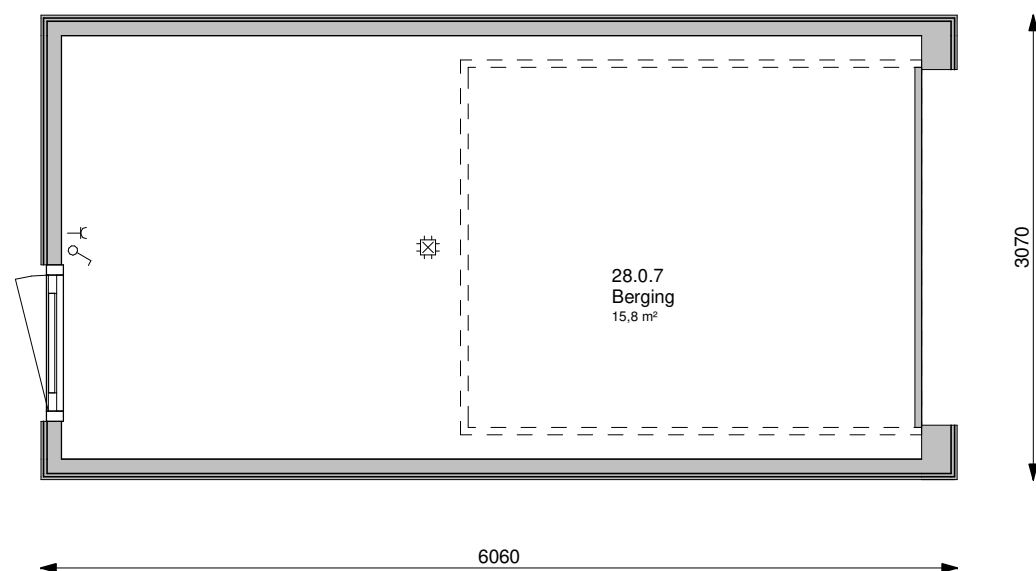

b.k. berging ▼
3176+p

peil ▼
0+p

b.k. berging ▼
3176+p

peil ▼
0+p

b.k. berging ▼
3176+p

peil ▼
0+p

b.k. berging ▼
3176+p

peil ▼
0+p

Onderdeel : Berging type G verkoop

Schaal : 1 : 50

Datum : 01-10-2024

Wijzigingen : a c e g
b d f h

THUISBOUWEN .NL

DE CREATIEVE, INSPIRERENDE VILLABOUWERS

Formaat : A3-L

Bladnr. :

Werknr. : U24020